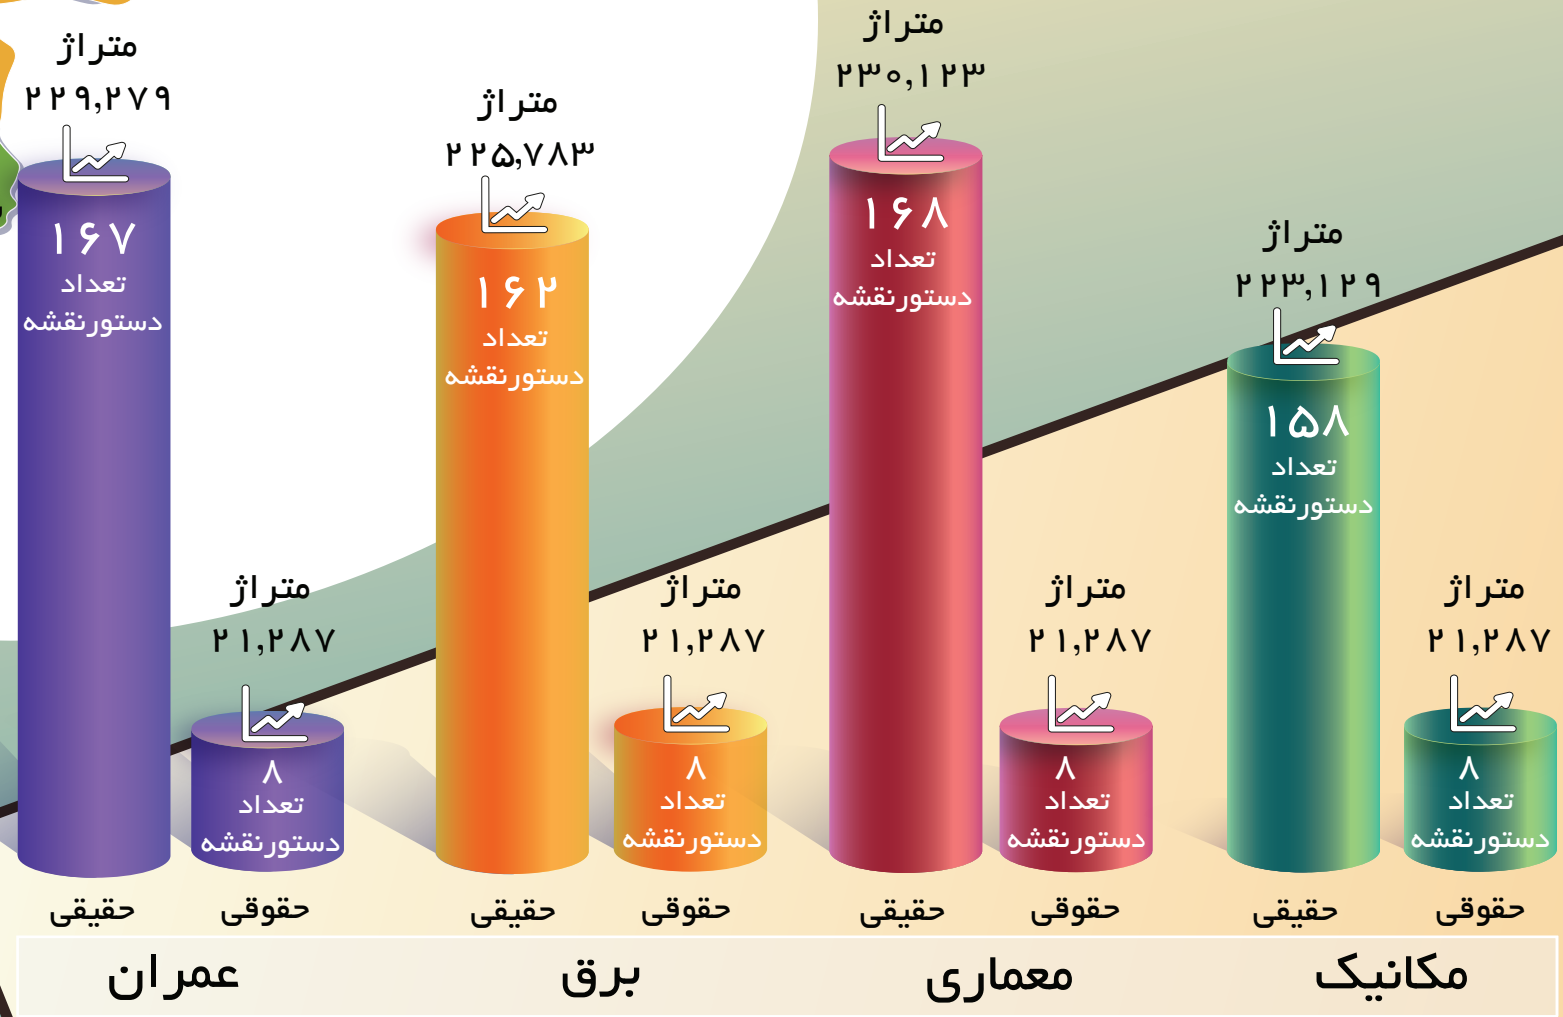

آمار مقایسه ای تقاضای ارجاع نظارت – اسفند ۱۴۰۲

مجموع تعداد و مترای دستورات نقشه های ارجاع شده در شهر کرج به تفکیک حقیقی و حقوقی