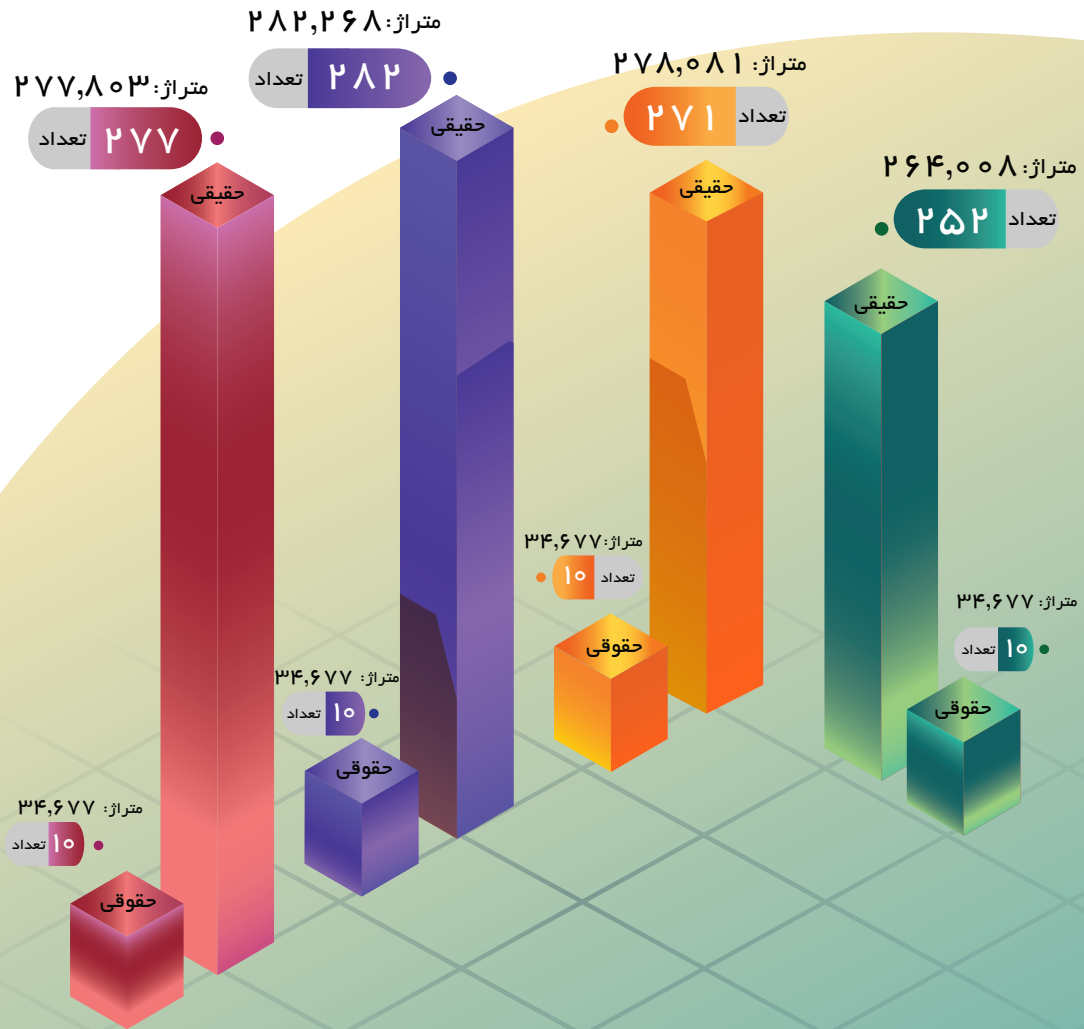

آمار مقایسه ای تقاضای ارجاع نظارت – اسفند ۱۴۰۲

مجموع تعداد و مترایز دستور نقشه های ارجاع شده در سایر شهرستان های استان حقیقی

سایر شهرستان های
استان البرز

- مکانیک
- برق
- عمران
- معماری